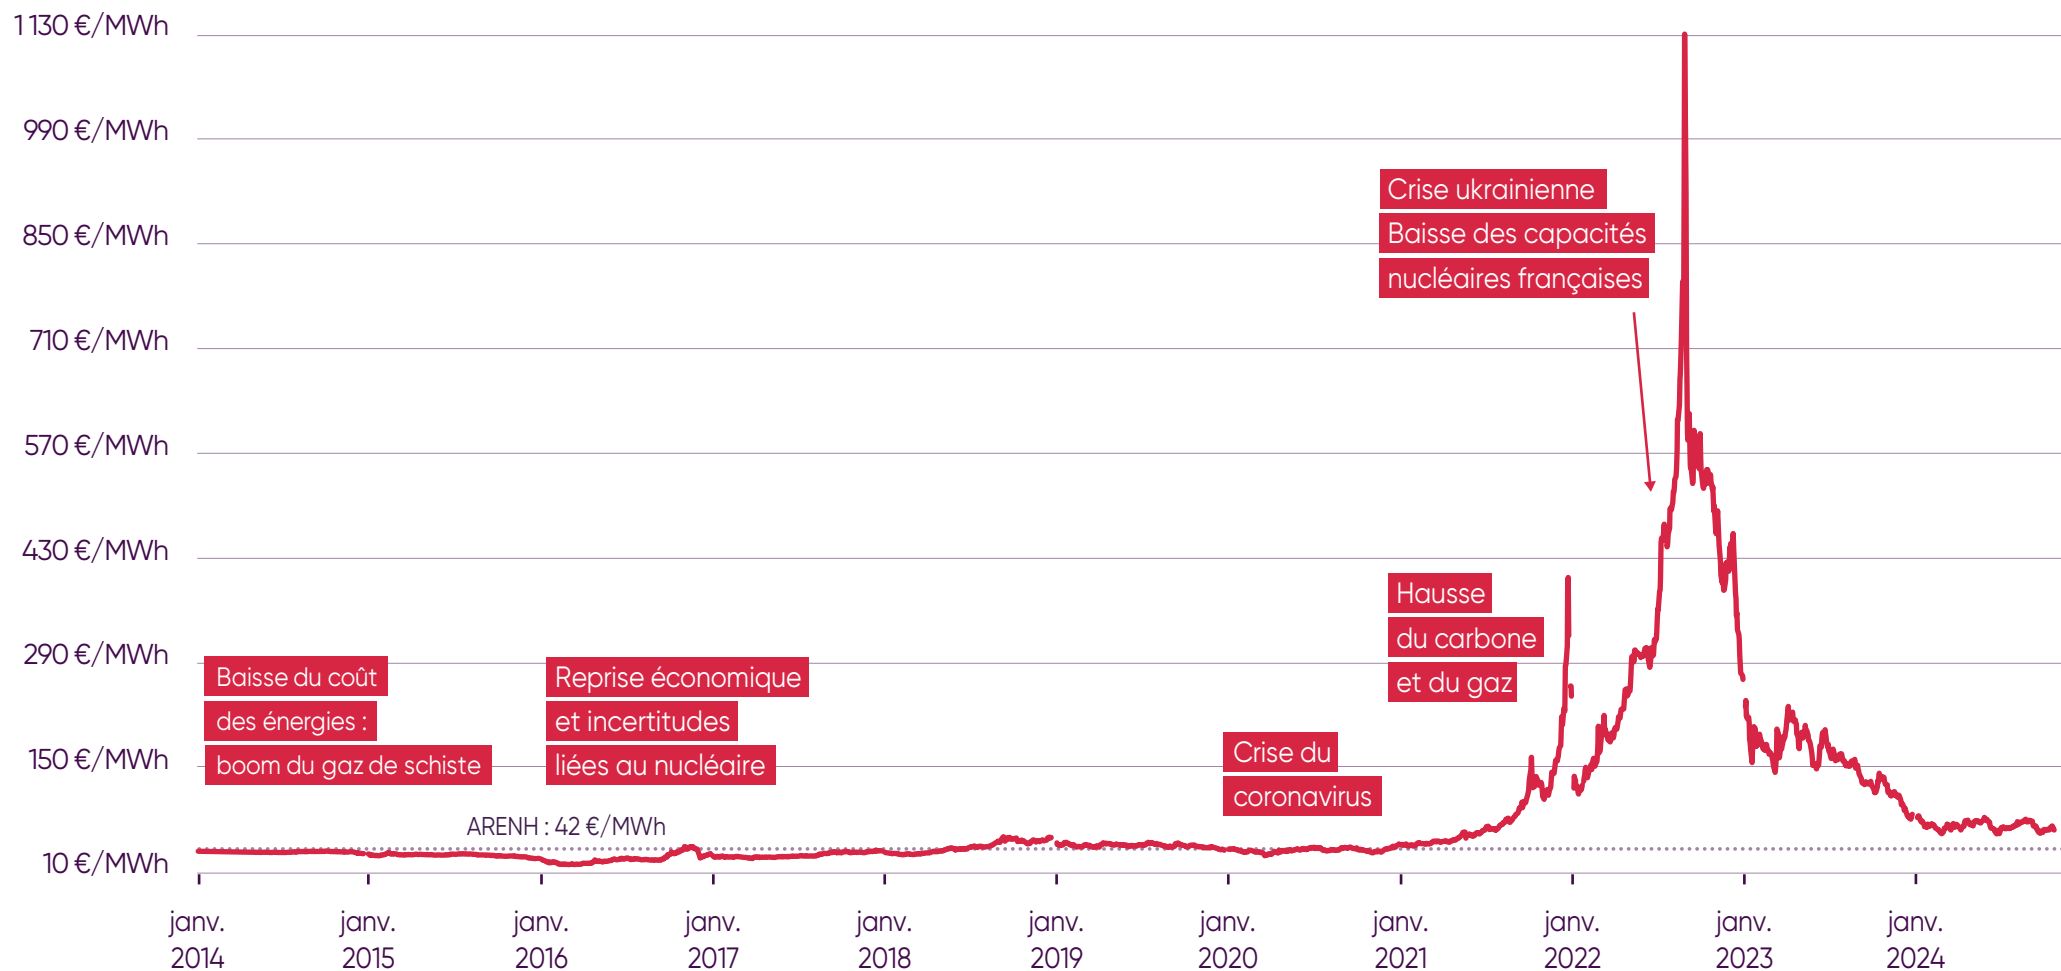

Newsroom

octobre 2024

Évolution du prix de l'électricité* depuis le 1^{er} janvier 2014 au 18 octobre 2024

* Évolution des prix de clôture baseload calendar n+1

Évolution du prix de l'électricité* depuis 2001

au 18 octobre 2024

* Évolution des prix de clôture baseload calendar n+1

Évolution du prix du gaz* depuis le 1^{er} juillet 2007

au 18 octobre 2024

* Évolution des prix de clôture baseload calendar n+1

Évolution du prix du gaz* depuis le 1^{er} janvier 2014

au 18 octobre 2024

* Évolution des prix de clôture baseload calendar n+1

Évolution du prix des émissions de CO₂* et d'électricité** depuis 2024 au 18 octobre 2024

* Évolution du prix du contrat de décembre de l'année n