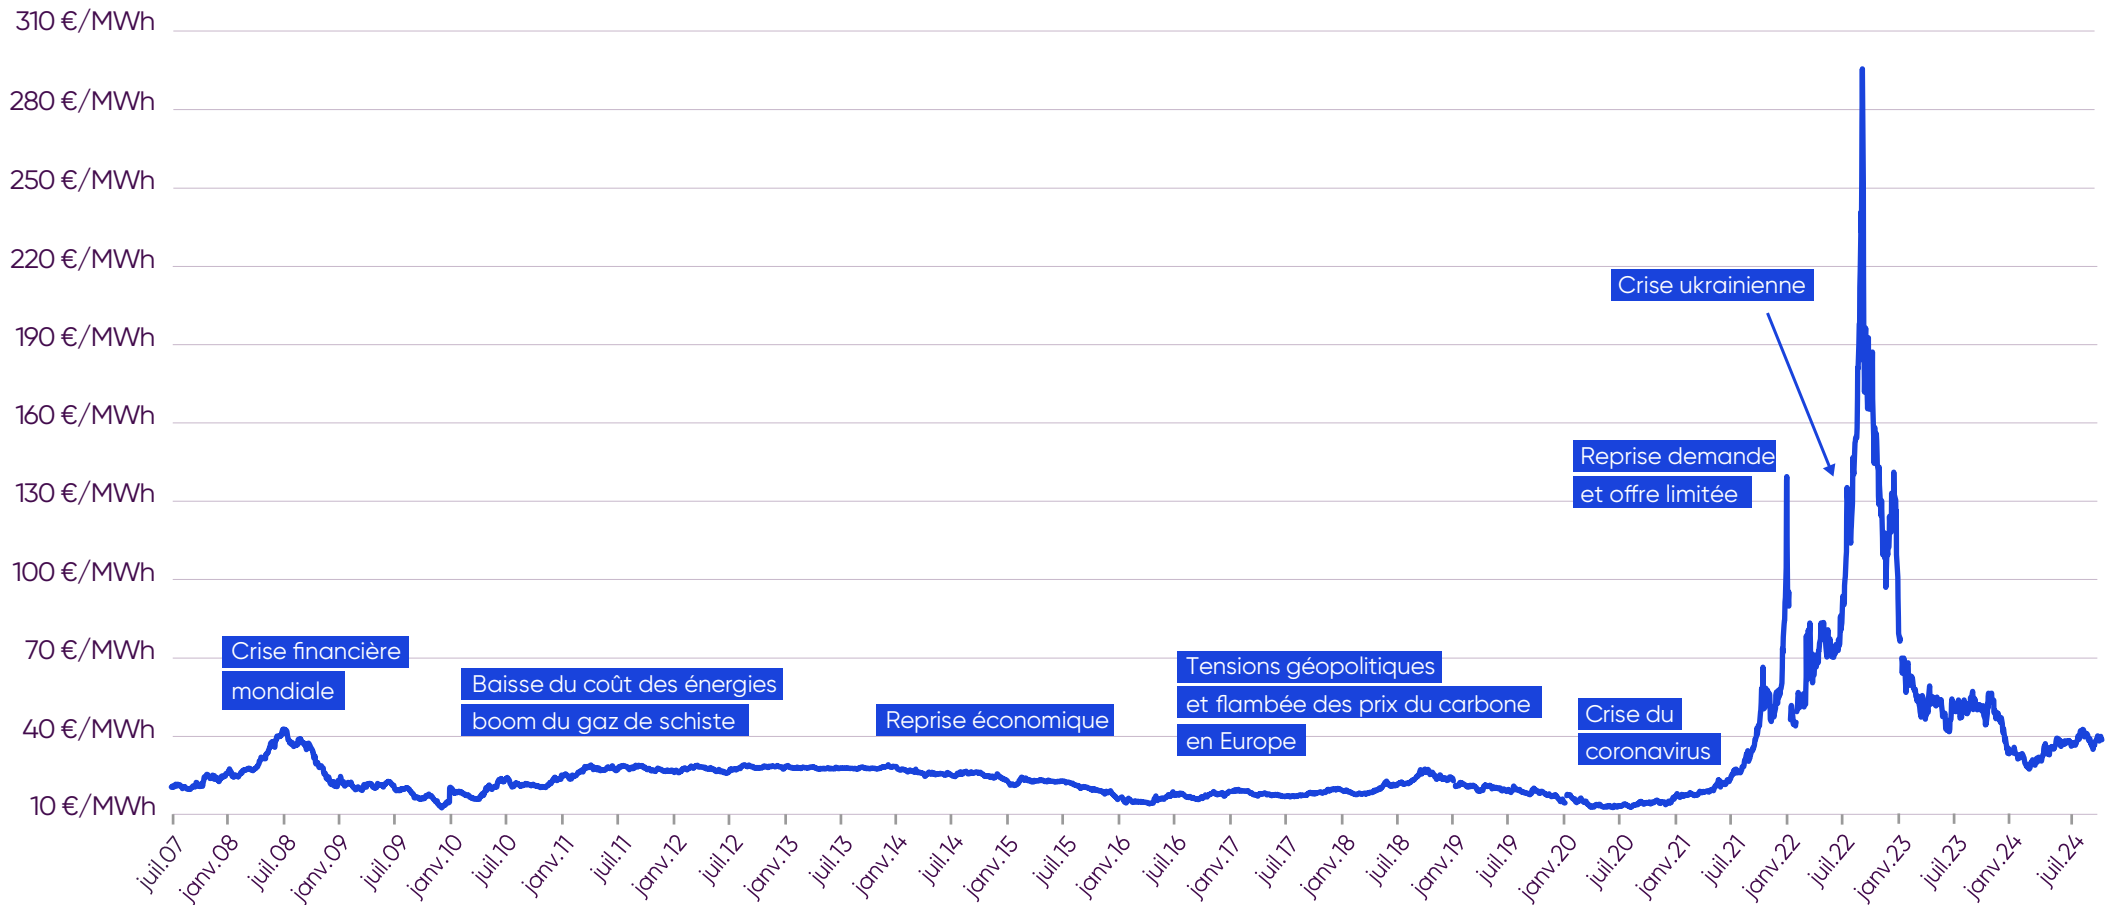

Newsroom

octobre 2024

Évolution du prix de l'électricité* depuis le 1^{er} janvier 2014 au 18 octobre 2024

* Évolution des prix de clôture baseload calendar n+1

Évolution du prix de l'électricité* depuis 2001

au 18 octobre 2024

* Évolution des prix de clôture baseload calendar n+1

Évolution du prix du gaz* depuis le 1^{er} juillet 2007

au 18 octobre 2024

* Évolution des prix de clôture baseload calendar n+1

Évolution du prix du gaz* depuis le 1^{er} janvier 2014

au 18 octobre 2024

* Évolution des prix de clôture baseload calendar n+1

Évolution du prix des émissions de CO₂* et d'électricité** depuis 2024 au 18 octobre 2024

* Évolution du prix du contrat de décembre de l'année n