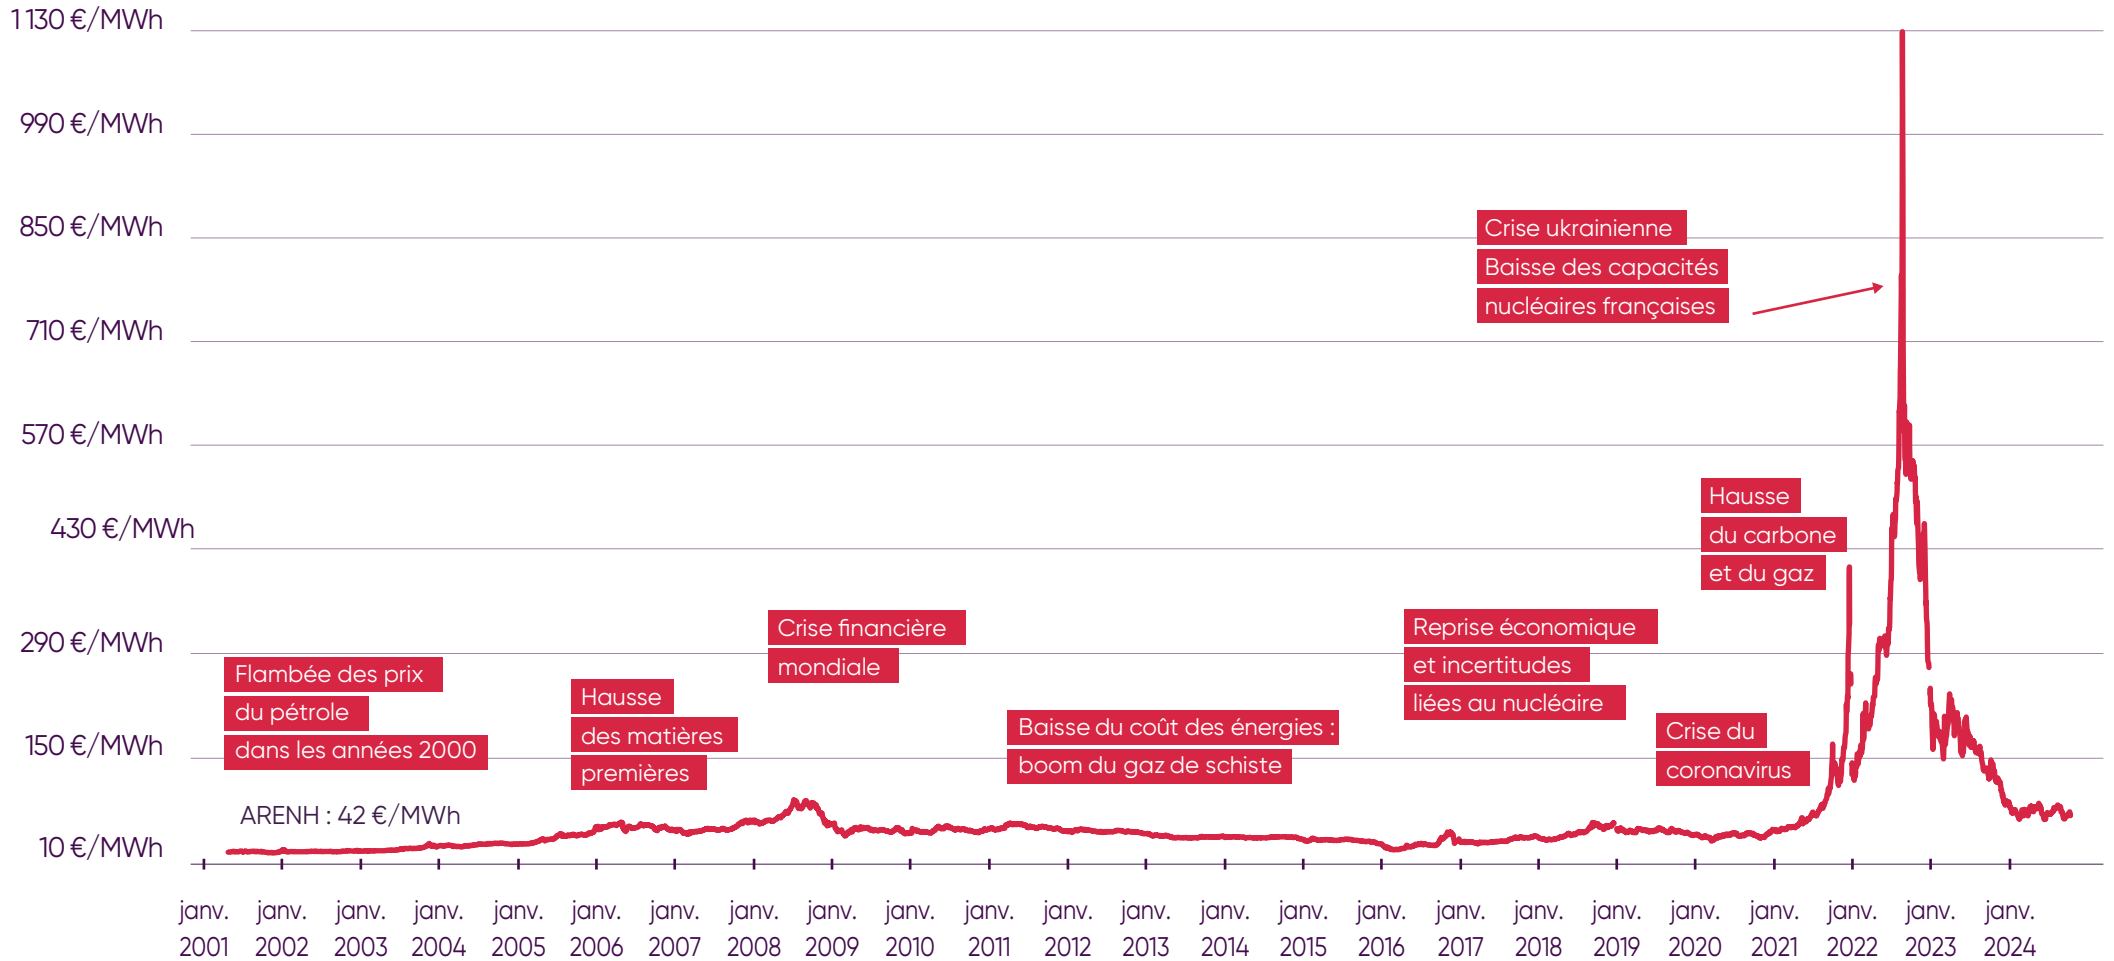

Newsroom

octobre 2024

Évolution du prix de l'électricité* depuis le 1^{er} janvier 2014 au 18 octobre 2024

* Évolution des prix de clôture baseload calendar n+1

Évolution du prix de l'électricité* depuis 2001

au 18 octobre 2024

* Évolution des prix de clôture baseload calendar n+1

Évolution du prix du gaz* depuis le 1^{er} juillet 2007

au 18 octobre 2024

* Évolution des prix de clôture baseload calendar n+1

Évolution du prix du gaz* depuis le 1^{er} janvier 2014

au 18 octobre 2024

* Évolution des prix de clôture baseload calendar n+1

Évolution du prix des émissions de CO₂* et d'électricité** depuis 2024 au 18 octobre 2024

* Évolution du prix du contrat de décembre de l'année n