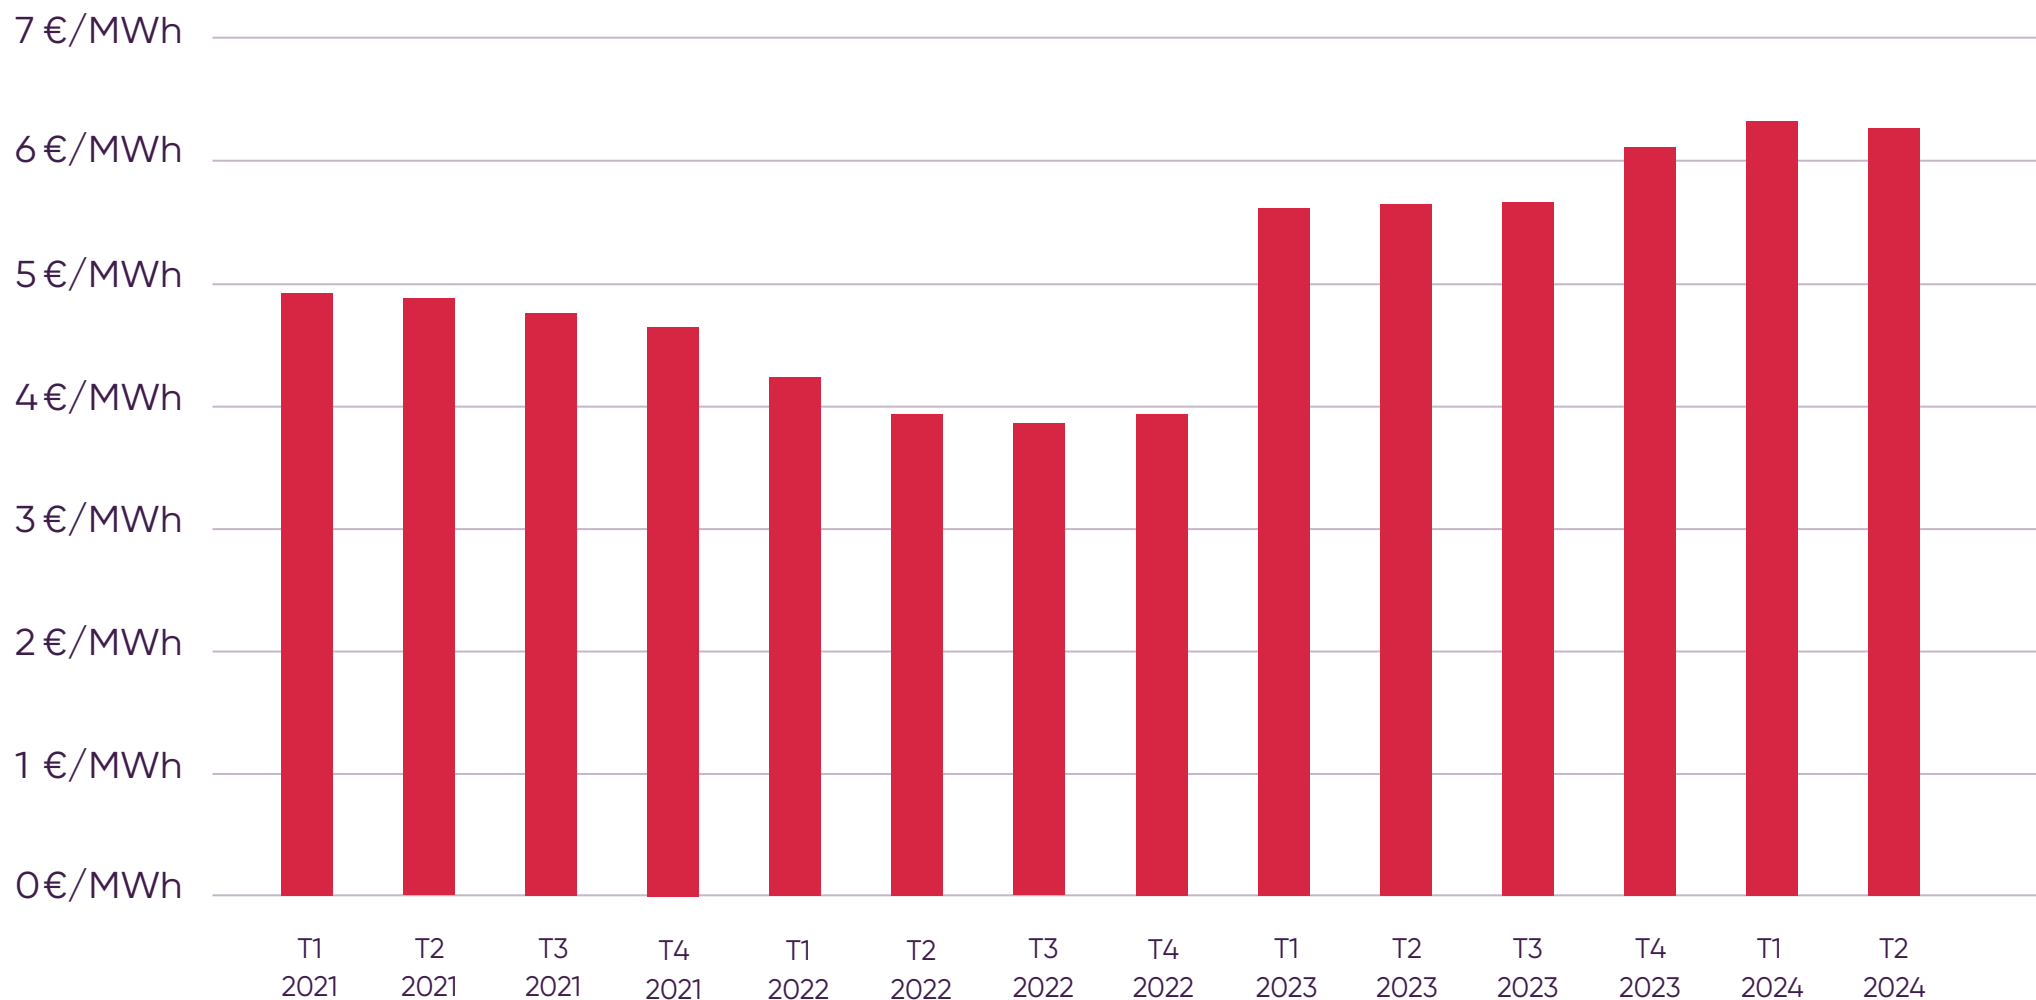

au 18 octobre 2024

* Évolution des prix de clôture baseload calendar n+1

Évolution du prix des émissions de CO₂* et d'électricité** depuis 2024 au 18 octobre 2024

* Évolution du prix du contrat de décembre de l'année n

** Évolution des prix de clôture baseload calendar n+1

Commande ARENH 2024 et impact sur les prix

Principe de l'écrêtement

Évolution du prix de la TICGN depuis 2014

(Taxe Intérieure de Consommation sur le **Gaz Naturel**)

Evolution du coût des CEE depuis 3 ans

au 3^e trimestre 2024

Évolution du coût moyen du mécanisme de capacité

depuis 5 ans