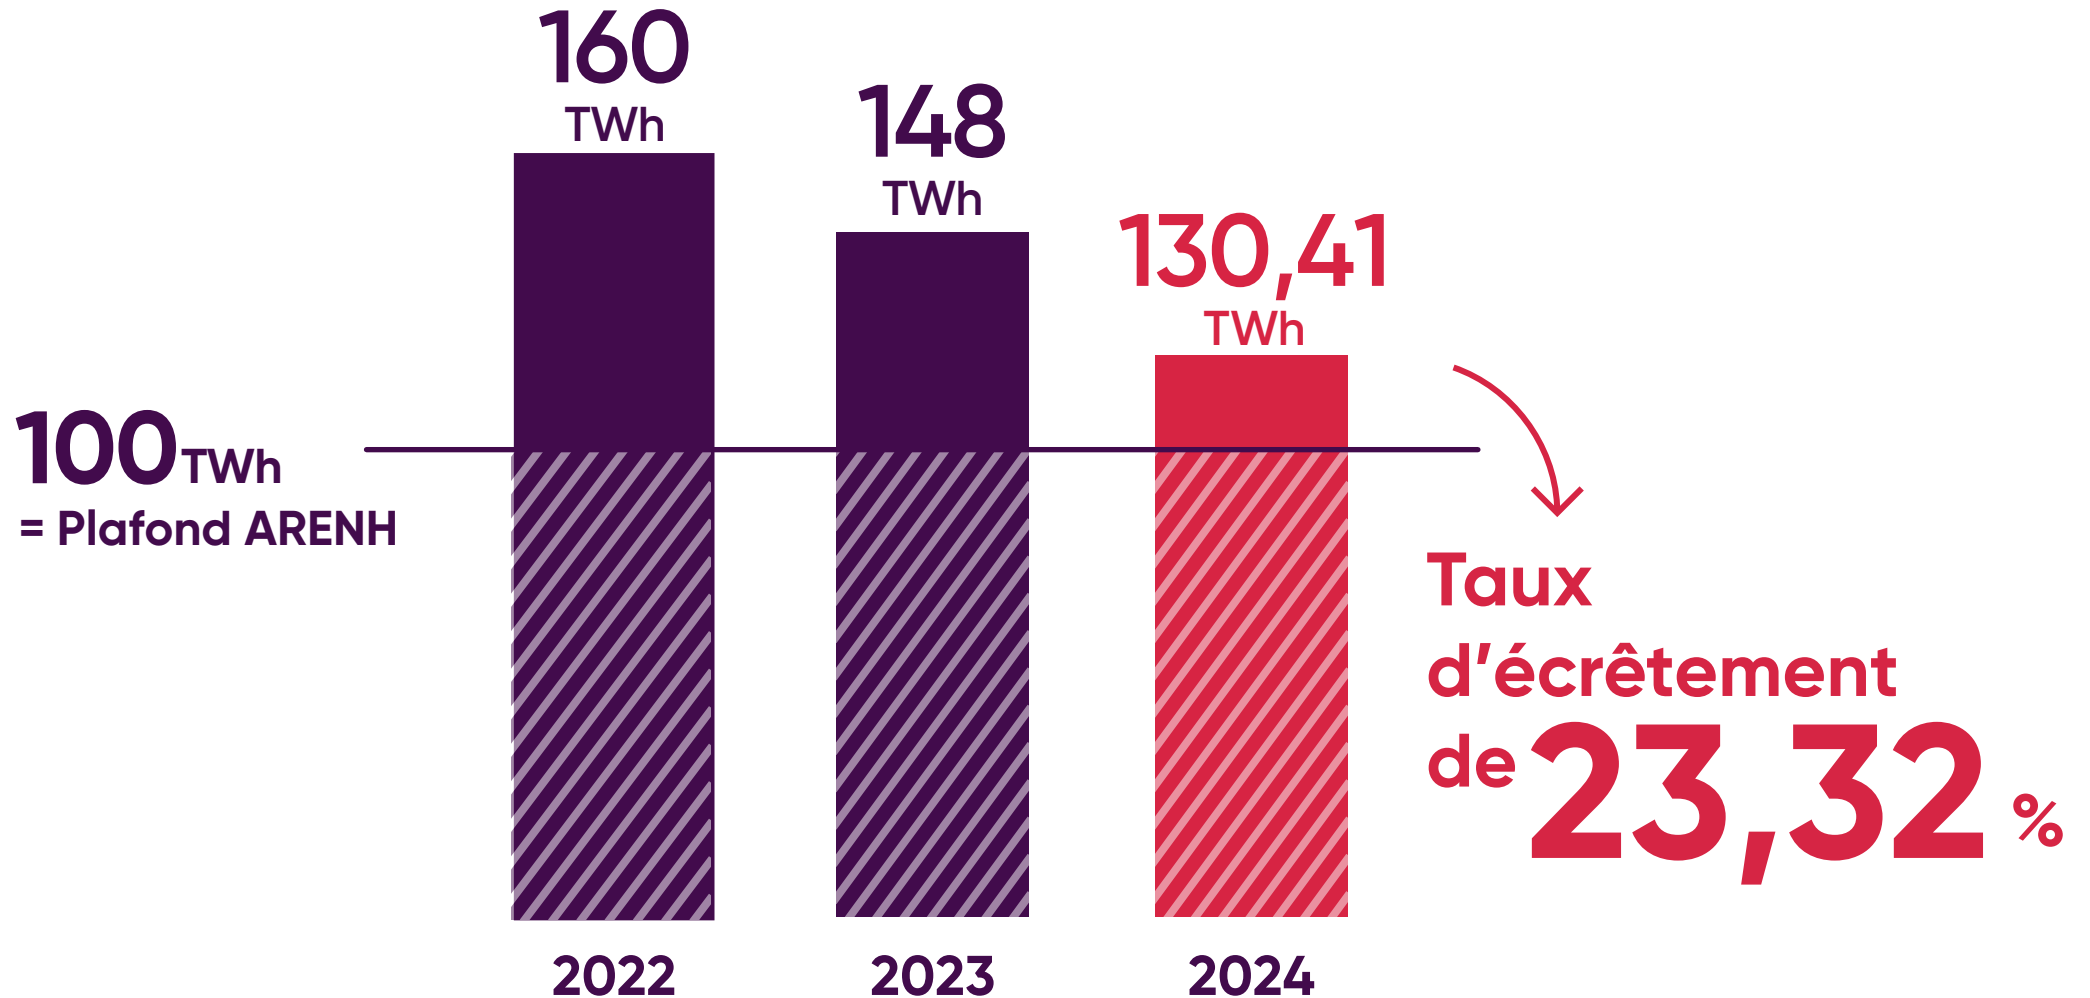

au 18 octobre 2024

* Évolution des prix de clôture baseload calendar n+1

Évolution du prix des émissions de CO₂* et d'électricité** depuis 2024 au 18 octobre 2024

* Évolution du prix du contrat de décembre de l'année n

** Évolution des prix de clôture baseload calendar n+1

Commande ARENH 2024 et impact sur les prix

Principe de l'écrêtement

Évolution du prix de la TICGN depuis 2014

(Taxe Intérieure de Consommation sur le **Gaz Naturel**)