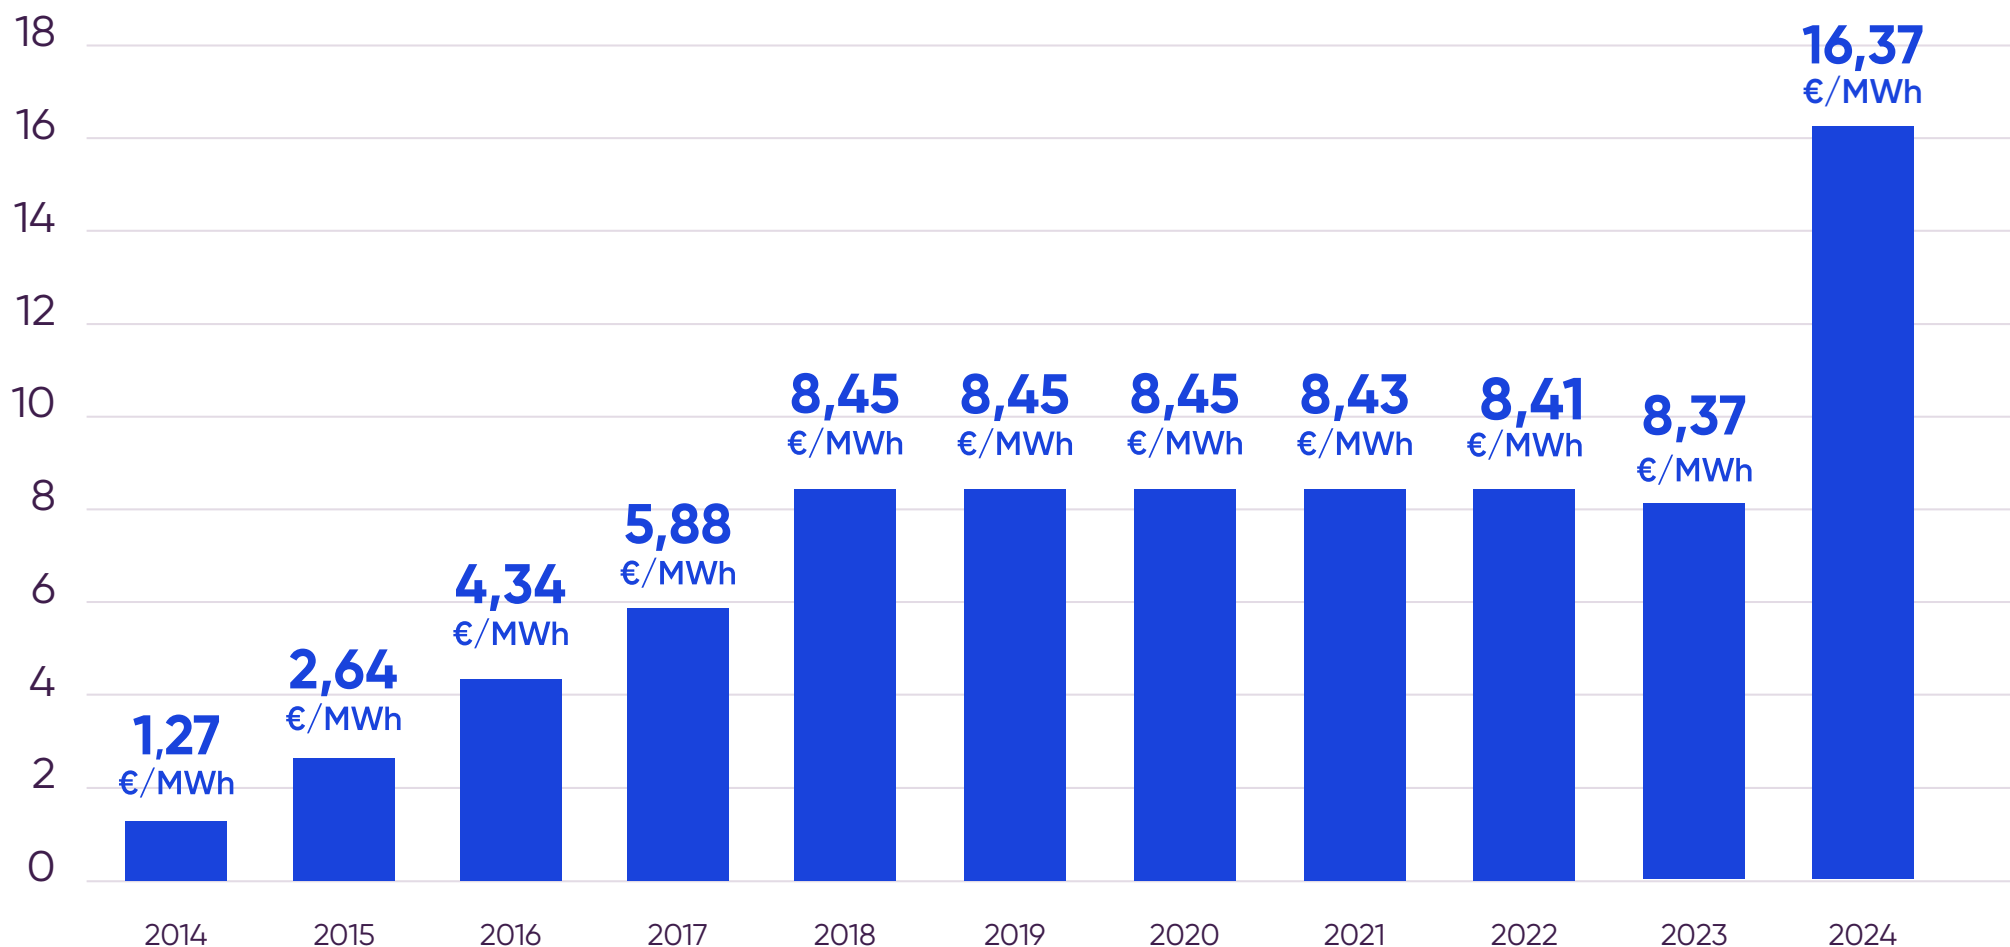

au 18 octobre 2024

* Évolution des prix de clôture baseload calendar n+1

Évolution du prix des émissions de CO₂* et d'électricité** depuis 2024 au 18 octobre 2024

* Évolution du prix du contrat de décembre de l'année n

** Évolution des prix de clôture baseload calendar n+1

Commande ARENH 2024 et impact sur les prix

Principe de l'écrêtement

Évolution du prix de la TICGN depuis 2014

(Taxe Intérieure de Consommation sur le **Gaz Naturel**)

Evolution du coût des CEE depuis 3 ans

au 3^e trimestre 2024

Évolution du coût moyen du mécanisme de capacité

depuis 5 ans