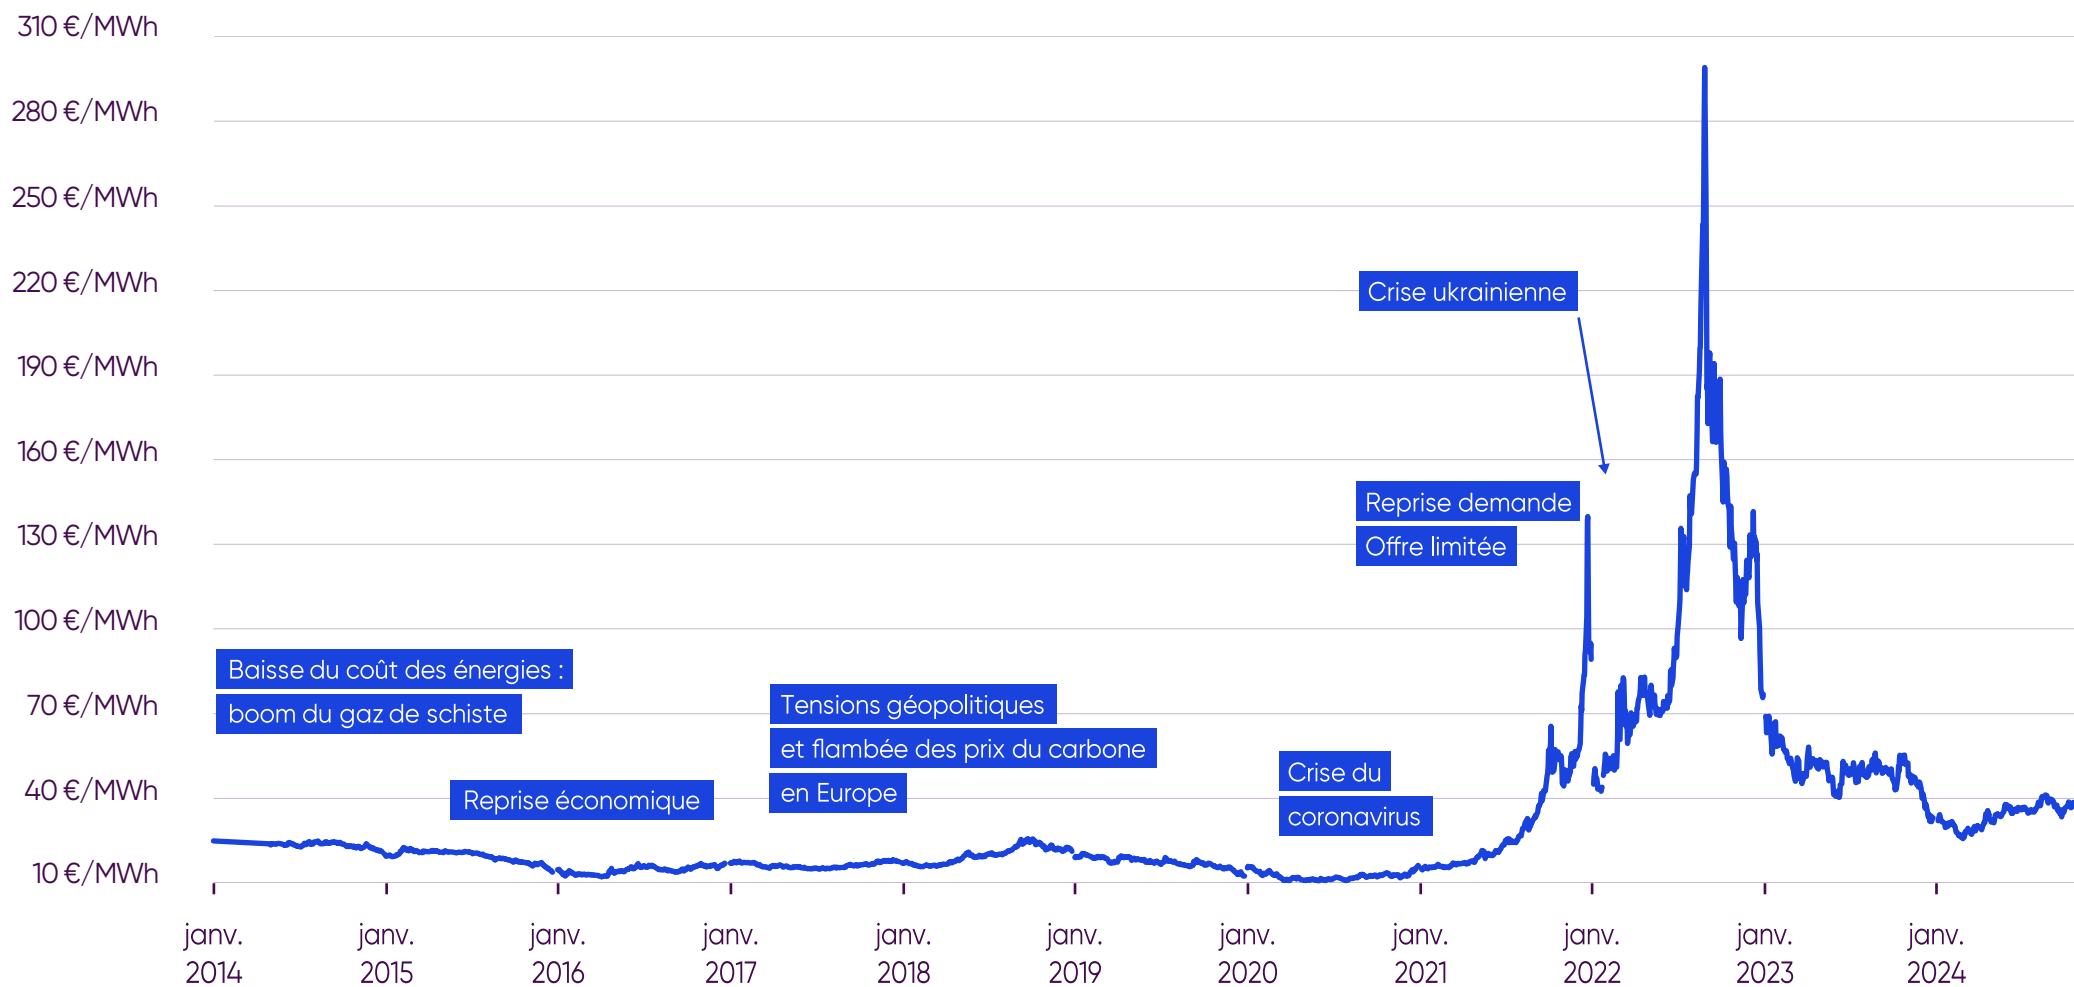

Newsroom

octobre 2024

Évolution du prix de l'électricité* depuis le 1^{er} janvier 2014 au 18 octobre 2024

* Évolution des prix de clôture baseload calendar n+1

Évolution du prix de l'électricité* depuis 2001

au 18 octobre 2024

* Évolution des prix de clôture baseload calendar n+1

Évolution du prix du gaz* depuis le 1^{er} juillet 2007

au 18 octobre 2024

* Évolution des prix de clôture baseload calendar n+1

Évolution du prix du gaz* depuis le 1^{er} janvier 2014

au 18 octobre 2024

* Évolution des prix de clôture baseload calendar n+1

Évolution du prix des émissions de CO₂* et d'électricité** depuis 2024 au 18 octobre 2024

* Évolution du prix du contrat de décembre de l'année n