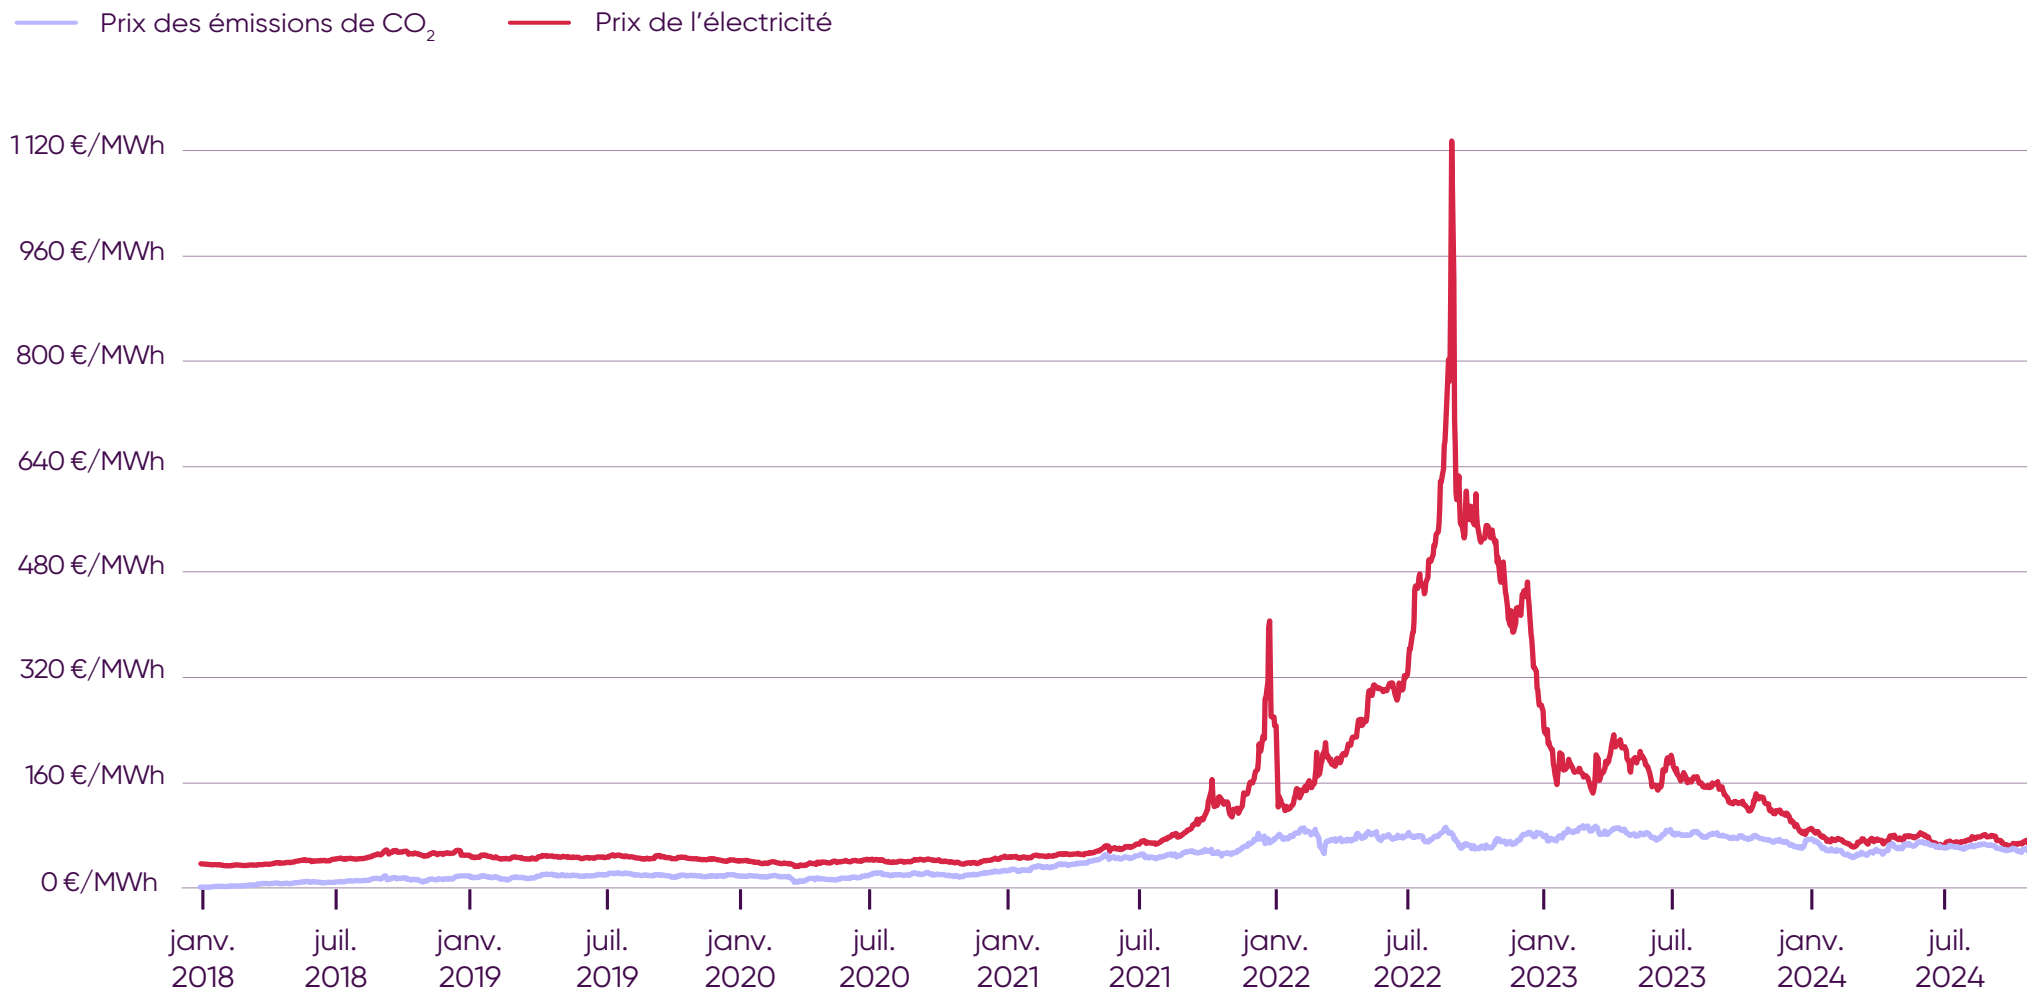

Newsroom

octobre 2024

Évolution du prix de l'électricité* depuis le 1^{er} janvier 2014 au 18 octobre 2024

* Évolution des prix de clôture baseload calendar n+1

Évolution du prix de l'électricité* depuis 2001

au 18 octobre 2024

* Évolution des prix de clôture baseload calendar n+1

Évolution du prix du gaz* depuis le 1^{er} juillet 2007

au 18 octobre 2024

* Évolution des prix de clôture baseload calendar n+1

Évolution du prix du gaz* depuis le 1^{er} janvier 2014

au 18 octobre 2024

* Évolution des prix de clôture baseload calendar n+1

Évolution du prix des émissions de CO₂* et d'électricité** depuis 2024 au 18 octobre 2024

* Évolution du prix du contrat de décembre de l'année n